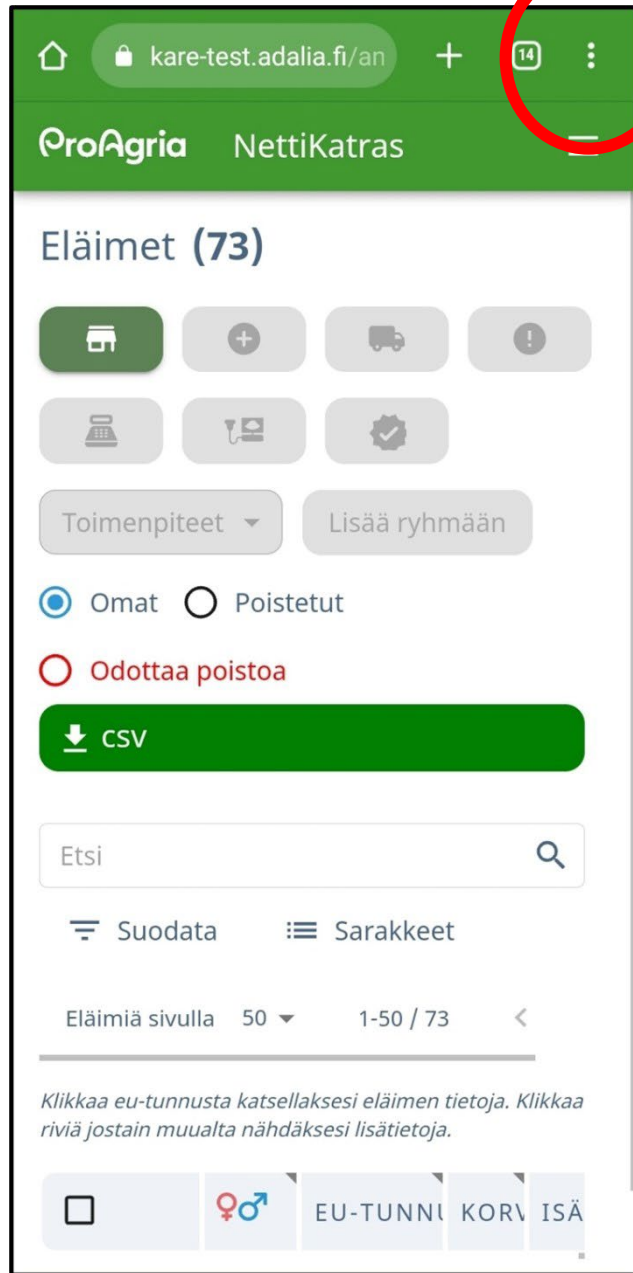

ProAgria

NettiKatras

Mobiiliversiön näyttönäkymä

11/2023

Etsi selaimen asetusvalikko (kolme pistettä tai viivaa näytön ylä- tai alareunassa)

Jos asetussivustoa ei näy,
mene sivun yläreunaan ja
hivuta sormea näytöllä
alaspäin. Tällöin sivuston
osoiterivi ja asetussivusto
tulevat näkyviin.

Napsautettuasi valikon auki, etsi painike ”Tietokonesivusto” ja paina sitä.

Näkymä muuttuu mobiili-näkymäksi, jolloin käytöstä tulee helpompaa.

Näyttöä saa tarpeen vaatiessa suuremmaksi tai pienemmäksi tavanomaisesti zoomaamalla (ilmaisu???)