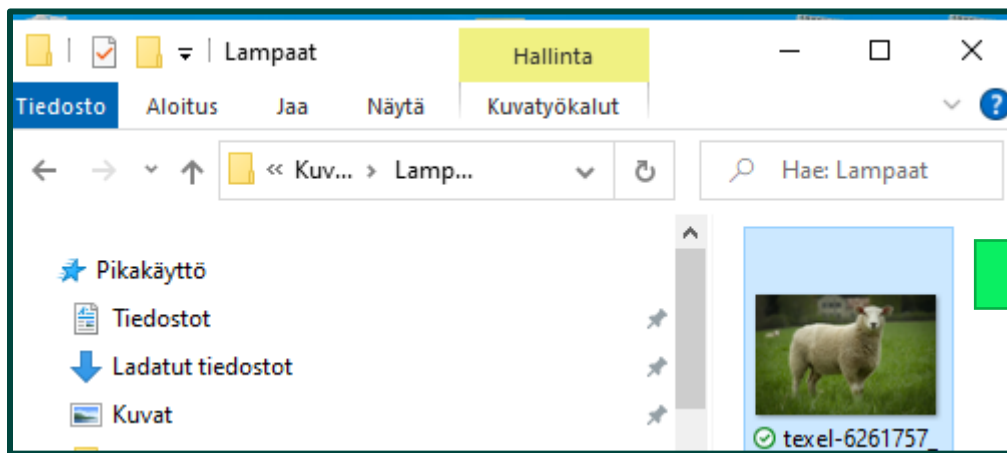

Tapa 1

Kuvan raahaaminen tiedostosta

FI0000256076723 (0340) ♂ Rovasti Prellu (PRELLU I FI000000504295)

Perustiedot Tapahtumat Sukupuuta Kommentit Indeksit Raportit

Perustiedot

EU-tunnus: FI0000256076723 Eläinlaji: Lamma Rotu: 100%T

Sukupuoli: Pässä Syntymäpäivä: 22.03.2016

Rotu eläinrekisterissä: Texel Rotu: TT1

Kantakirjassa: ☒ 09.09.2021 Arvoluokka: 4 21.09.2022

Isä: Emä: **Kuva**

Adoptioemä: Isälinja: 8

Rovasti Prellu 0340

Sarvet: Väri: Valkoinen

Painon kehitys

Raahaa tiedosto tähän tai klikkaa ladataksesi

Raahaa kuva hiirellä

- Siirrä kuva tallennetuista tiedostoista raahaamalla se hiirellä Kuva ruutuun. Hiiren vasemmalla painikkeella valitaan kuva, pidetään painike alhaalla siirron ajan ja siirretään hiiri kuva kenttään > vapautetaan painike.
- Ruutuun tulee teksti +Kopioi ja kuva tallentuu