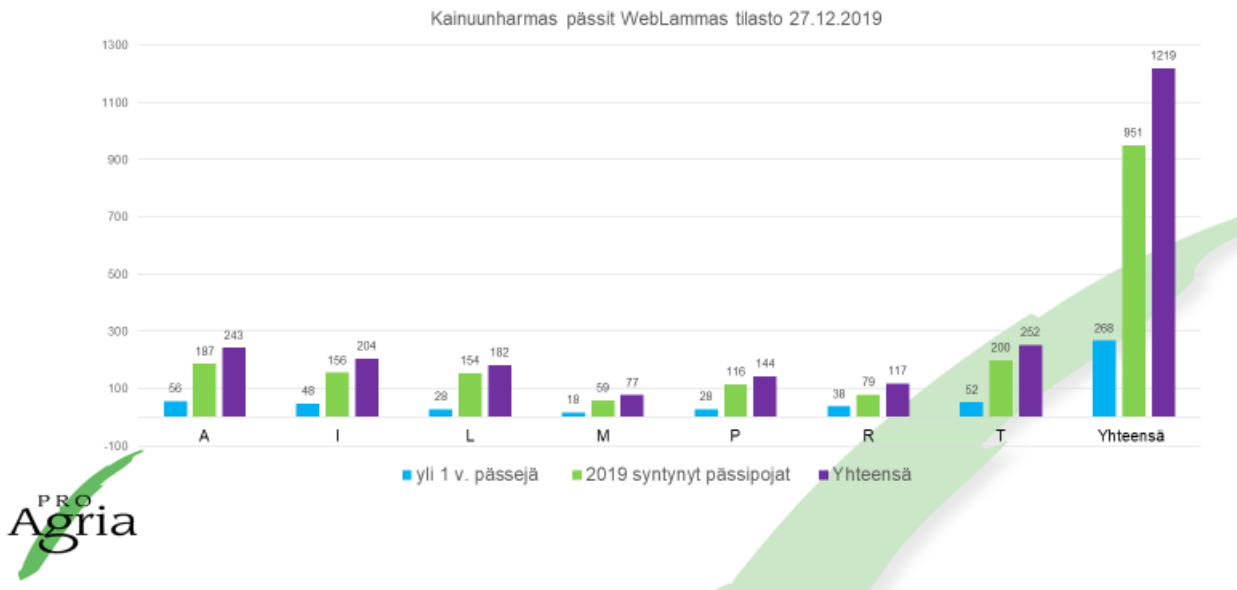

Kainuunharmas pässien tilasto 27.12.2019.

Kainuunharmas pässit WebLammais tilasto 27.12.2019

Suomenlammas pässilinjat, ProAgria tuotosseurannan tiloilla 14.1.2020 tilanne

APR – päivä 14.1.2020 SS1 pässit 44 linja

SUOMENLAMMASPÄSSILINJAT 1-2020

LINJAT	1	2	3	4	6	7	8	12	13	14	15	16	17	18	19	21	23	24	25	30	31	33
YHD.									27	28				29			32			40		36
TILOJA	23	3	20	14	37	43	20	32	3	23	31	10	16	24	21	18	25	8	3	22	1	18
	V	V	V	V	V	V	V	V	R	R	V	R	M	R	R	V	R	M	R	V	M	M

MUUTOS ↑ ↓ ↑ ↓ ↑ ↑ ↑ ↑ ↑ ↑ ↓ ↓ ↓ ↓ ↓ ↑ ↑ ↓ ↓

LINJAT	34	38	43	44	45	47	52	53	55	56	57	59	62	64	65	67	68	69	70	71	80	81
YHD.		50																			S	S
TILOJA	28	7	24	18	36	2	0	1	27	4	11	15	6	22	46	10	2	6	1	3	8	4
	V	V	V	V	V	M	R	M	V	V	V	V	R	V	V	R	K	V	H	V	V	M