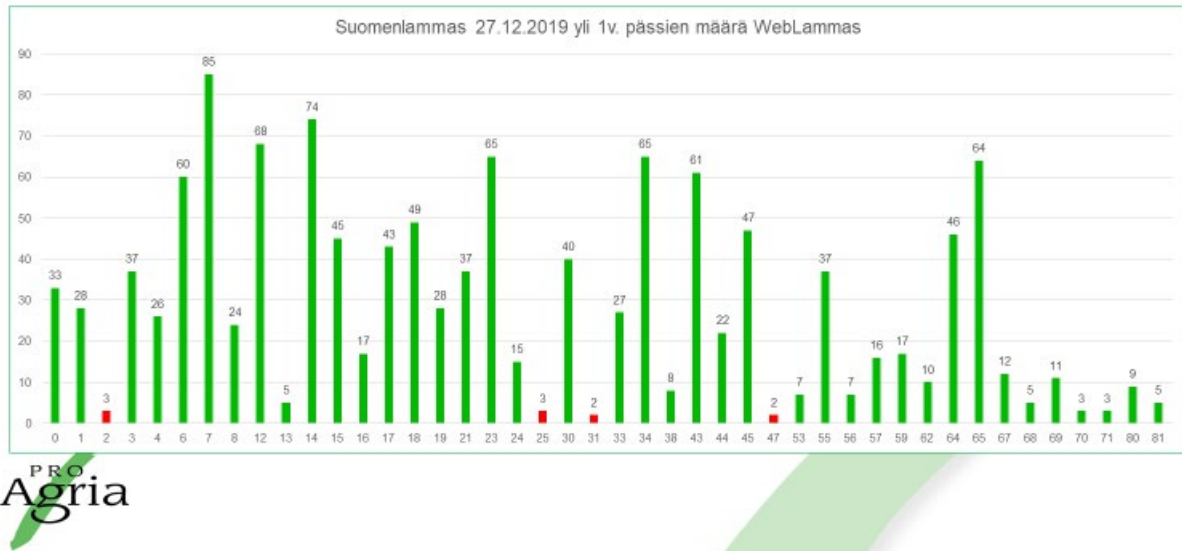

Kainuunharmas pässien tilasto 27.12.2019.

Kainuunharmas pässit WebLammais tilasto 27.12.2019

Suomenlammas pässilinjat, ProAgria tuotosseurannan tiloilla 14.1.2020 tilanne

APR – päivä 14.1.2020 SS1 pässit 44 linja

SUOMENLAMMASPÄSSILINJAT 1-2020

LINJAT	1	2	3	4	6	7	8	12	13	14	15	16	17	18	19	21	23	24	25	30	31	33
YHD.									27	28				29			32			40		36
TILOJA	23	3	20	14	37	43	20	32	3	23	31	10	16	24	21	18	25	8	3	22	1	18
	V	V	V	V	V	V	V	V	R	R	V	R	M	R	R	V	R	M	R	V	M	M